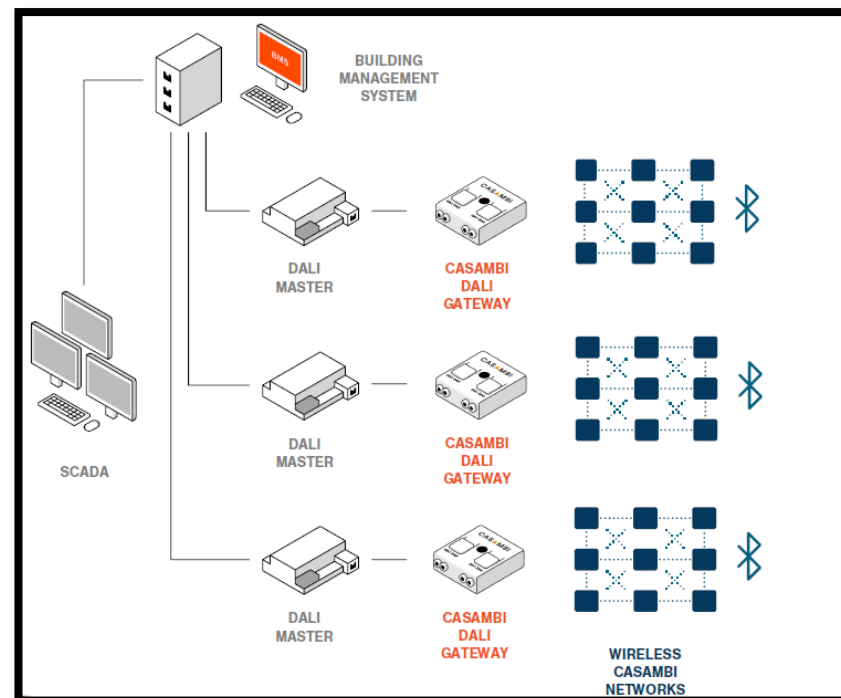

# CBU-DCS DALI GATEWAY

Επέκταση/προσθήκη Casambi network σε ήδη υπάρχον Dali σύστημα

Σύνδεση με σύστημα BACnet ή KNX

## Συνδεσμολογία

Το CBU-DCS δέχεται ως είσοδο τα καλώδια Dali από το Dali Master και επικοινωνεί ασύρματα με τα φωτιστικά Casambi, μέσω του πρωτόκολλου Bluetooth.

## Λειτουργικότητα

Με το CBU-DCS, το υπάρχον σύστημα διαχείρισης μετατρέπεται σε ασύρματο, με ταυτόχρονη δυνατότητα απομακρυσμένης διαχείρισης με την χρήση Casambi Gateway. Επιπλέον, ενσωματώνεται στο υπάρχον σύστημα διαχείρισης, έχοντας πλήρη εικόνα της εγκατάστασης στον υπολογιστή.