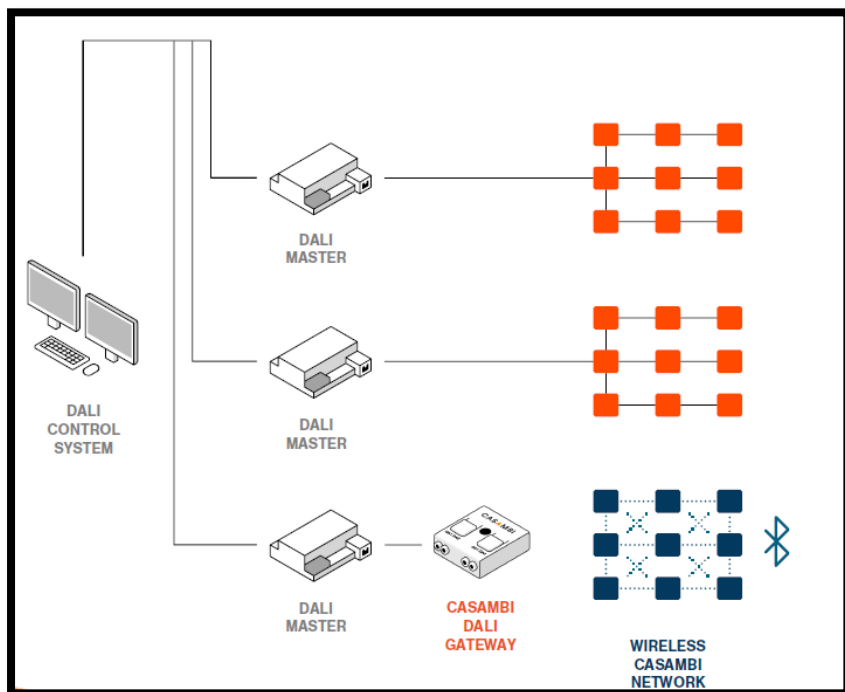

# CBU-DCS DALI GATEWAY

Επέκταση/προσθήκη Casambi network σε ήδη υπάρχον Dali σύστημα

Σύνδεση με σύστημα BACnet ή KNX

## Συνδεσμολογία

Το CBU-DCS δέχεται ως είσοδο τα καλώδια Dali από το Dali Master και επικοινωνεί ασύρματα με τα φωτιστικά Casambi, μέσω του πρωτόκολλου Bluetooth.

## Λειτουργικότητα

Με το CBU-DCS, το υπάρχον σύστημα διαχείρισης μετατρέπεται σε ασύρματο, με ταυτόχρονη δυνατότητα απομακρυσμένης διαχείρισης με την χρήση Casambi Gateway. Επιπλέον, ενσωματώνεται στο υπάρχον σύστημα διαχείρισης, έχοντας πλήρη εικόνα της εγκατάστασης στον υπολογιστή.